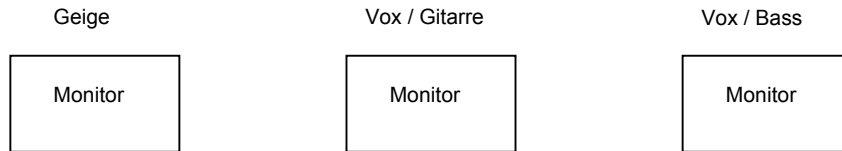

Nantathren

Stageplan & technischer Rider

Kanal	Instrument	Equipment	Mikrophon	Bemerkungen
1	Vox		SM 58	
2	Vox		SM 58	
3	Gitarre		D/I Box	Electro-Acoustic
4	Geige		D/I Box	mit eingebautem Pickup
5	Bass	Ampeg Top & 4 x 10 Box	D/I Box	integriert
6	Mandoline		D/I Box	
7	Akkordeon		D/I Box	
8	Banjo		D/I Box	

Allgemeine Bemerkungen

Wir nehmen die Instrumente auf den Kanälen 6-8 nur bei längeren Auftritten mit. In solchen Fällen haben wir noch zwei eigene D/I Boxen dabei. Es braucht dann noch drei. Für kürzere Konzerte brauchen wir zwei D/I Boxen.